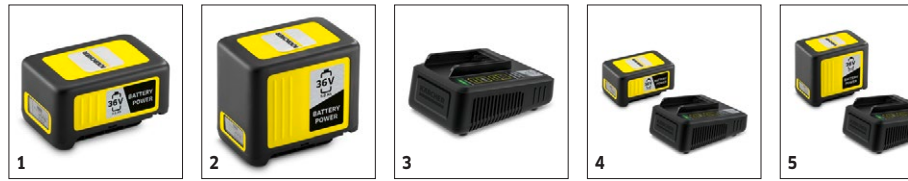

HTR BATTERY 36-60 *INT 1.444-250.0

KÄRCHER

		Codice prodotto					Prezzo		Descrizione	
Batterie										
Accumulatore accessori speciali 36V 2,5A	1	2.445-030.0							Batteria sostituibile agli ioni di litio da 36 V /2,5 Ah con innovativa tecnologia Real Time; display LCD per visualizzare lo stato della batteria. Adatto su dispositivi Kärcher da 36V.	☐
Accumulatore accessori speciali 36V 5,0	2	2.445-031.0							Batteria sostituibile agli ioni di litio da 36 V /5,0 Ah con innovativa tecnologia Real Time; display LCD per visualizzare lo stato della batteria. Adatto su dispositivi Kärcher da 36V.	☐
Caricabatterie										
Caricabatterie rapido accessori speciali	3	2.445-033.0							Carica completa in pochissimo tempo: la batteria intercambiabile agli ioni di litio da 36 V /2,5 Ah può essere caricata all'80% in soli 45 minuti; per tutte le batterie Kärcher da 36 V.	☐
Starter kit batterie e Caricabatterie										
Starter kit Battery Power 36/25	4	2.445-064.0							Lo Starter Kit 36/25 a batteria include una batteria intercambiabile a 36 V / 2,5 Ah e un caricabatterie rapido a 36 V. Per tutti i dispositivi nella piattaforma batteria a 36 V Kärcher.	☐
Starter kit Battery Power 36/50	5	2.445-065.0							Batteria 36/50 Starter Kit incl. Batteria 36 V / 5,0 Ah Batteria sostituibile e caricatore rapido da 36 V. Adatto per l'uso in tutti i dispositivi nella piattaforma della batteria Kärcher 36 V.	☐

☐ Accessori disponibili